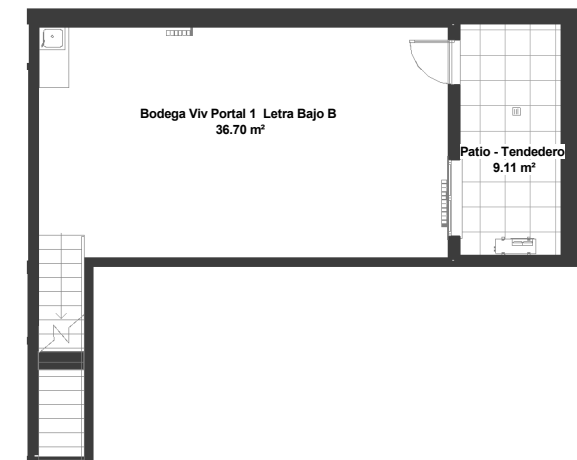

PLANTA BAJA

PLANTA SOTANO

VIVIENDA

PORTAL: 1
PLANTA: Baja
LETRA: B

ESCALA 1/150

MANZANA M.25 PARCELAS 3, 4, 5 y 6
 SECTOR B, BOADILLA DEL MONTE, MADRID

C/VENTURA RODRÍGUEZ 2 C/V A C/GAUDÍ.
 BOADILLA DEL MONTE. MADRID

Portal 1 Planta Baja Letra B	
Nombre	Área
Baño 1	4.56 m ²
Baño 2	3.58 m ²
Cocina	10.43 m ²
Dormitorio 1	14.33 m ²
Dormitorio 2	9.79 m ²
Dormitorio 3	11.66 m ²
Escalera	3.46 m ²
Hall	4.54 m ²
Pasillo	3.32 m ²
Salon-Comedor	22.64 m ²
Total general	88.32 m²

SUPERFICIES UTILES

Nombre	Área
Bodega Viv Portal 1 Letra Bajo B	36.70 m ²
Patio - Tendedero	9.11 m ²
Total general	45.81 m²

Todo el Mobiliario que figura en este plano es meramente decorativo y no esta incluido en el precio de la vivienda (a excepción de los que figuran en la memoria de calidades) (DOCUMENTO NO CONTRACTUAL)