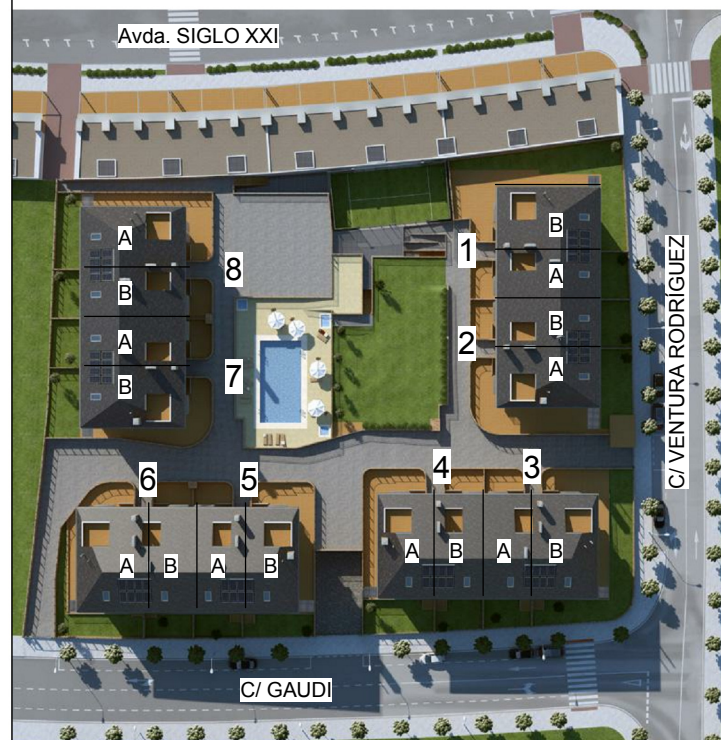

PLANTA BAJA

PLANTA SOTANO

VIVIENDA

PORTAL: 1
PLANTA: Baja
LETRA: B

ESCALA 1/150

MANZANA M.25 PARCELAS 3, 4, 5 y 6
 SECTOR B, BOADILLA DEL MONTE, MADRID

C/VENTURA RODRÍGUEZ 2 C/V A C/GAUDÍ.
 BOADILLA DEL MONTE. MADRID

Portal 1 Planta Baja Letra B	
Nombre	Área
Baño 1	4.56 m ²
Baño 2	3.58 m ²
Cocina	10.43 m ²
Dormitorio 1	14.33 m ²
Dormitorio 2	9.79 m ²
Dormitorio 3	11.66 m ²
Escalera	3.46 m ²
Hall	4.54 m ²
Pasillo	3.32 m ²
Salon-Comedor	22.64 m ²
Total general	88.32 m²

SUPERFICIES UTILES

Nombre	Área
Bodega Viv Portal 1 Letra Bajo B	36.70 m ²
Patio - Tendedero	9.11 m ²
Total general	45.81 m²

Todo el Mobiliario que figura en este plano es meramente decorativo y no esta incluido en el precio de la vivienda (a excepción de los que figuran en la memoria de calidades) (DOCUMENTO NO CONTRACTUAL)